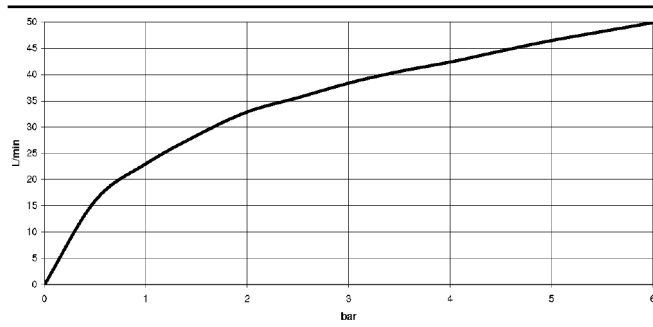

22 900 360

Diagrama de flujo

22 900 360

Piezas para otros acabados pueden encontrarse aquí:
Platino cepillado

Lista de piezas de recambios

N°	Número de artículo	Denominación	Cantidad de montaje	Plazo de entrega
1	04 27 01 003 00-00	roseta	1	10
2	90 23 30 040 00-00	atornilladura	1	10
3	90 90 03 023 01 90	parte superior	1	2
4	09 21 02 055-00	fundas	1	10
5	04 20 36 002 06-00	manilla (cold)	1	10
6	09 20 36 004-00	manilla	4	10
7	09 20 36 002-00	manilla	1	10
8	09 20 83 006 90	manilla	1	2
9	09 26 01 010 90	accessorio	1	2
10	09 20 36 005-00	manilla	1	10
11	04 30 30 029 00 90	juego de fijación	1	2