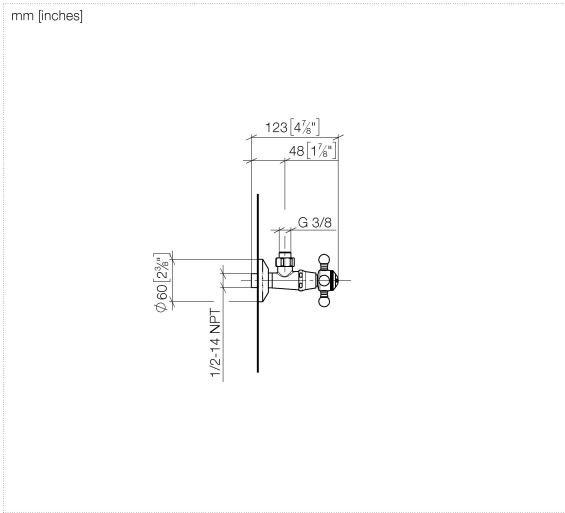

22 900 360

- Roseta Ø 60 mm
- Plaquita de porcelana COLD

	Cromo	22 900 360-00
	Platino cepillado	22 900 360-06
	Platino	22 900 360-08
	Latón (Oro 23k)	22 900 360-09
	Latón cepillado (Oro 23k)	22 900 360-28
	Dark Platinum cepillado	22 900 360-99

22 900 360

Diagrama de flujo

22 900 360

Piezas para otros acabados pueden encontrarse aquí:
Platino cepillado

Lista de piezas de recambios

N°	Número de artículo	Denominación	Cantidad de montaje	Plazo de entrega
1	04 27 01 003 00-00	roseta	1	10
2	90 23 30 040 00-00	atornilladura	1	10
3	90 90 03 023 01 90	parte superior	1	2
4	09 21 02 055-00	fundas	1	10
5	04 20 36 002 06-00	manilla (cold)	1	10
6	09 20 36 004-00	manilla	4	10
7	09 20 36 002-00	manilla	1	10
8	09 20 83 006 90	manilla	1	2
9	09 26 01 010 90	accessorio	1	2
10	09 20 36 005-00	manilla	1	10
11	04 30 30 029 00 90	juego de fijación	1	2