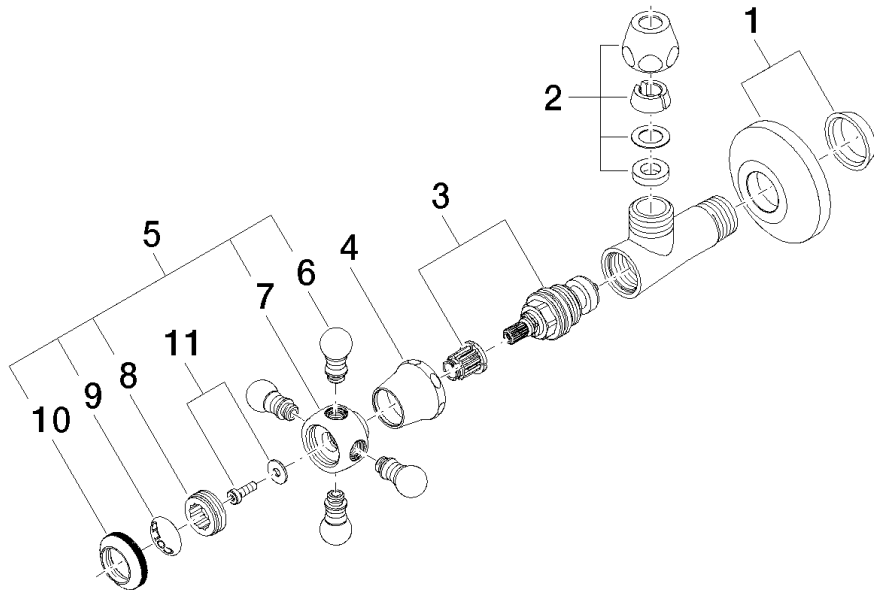

22 900 360

- Roseta Ø 60 mm
- Plaquita de porcelana COLD

	Cromo	22 900 360-00
	Platino cepillado	22 900 360-06
	Platino	22 900 360-08
	Latón (Oro 23k)	22 900 360-09
	Latón cepillado (Oro 23k)	22 900 360-28
	Dark Platinum cepillado	22 900 360-99

22 900 360

Diagrama de flujo

22 900 360

Piezas para otros acabados pueden encontrarse aquí:
Platino cepillado

Lista de piezas de recambios

N°	Número de artículo	Denominación	Cantidad de montaje	Plazo de entrega
1	04 27 01 003 00-00	roseta	1	10
2	90 23 30 040 00-00	atornilladura	1	10
3	90 90 03 023 01 90	parte superior	1	2
4	09 21 02 055-00	fundas	1	10
5	04 20 36 002 06-00	manilla (cold)	1	10
6	09 20 36 004-00	manilla	4	10
7	09 20 36 002-00	manilla	1	10
8	09 20 83 006 90	manilla	1	2
9	09 26 01 010 90	accessorio	1	2
10	09 20 36 005-00	manilla	1	10
11	04 30 30 029 00 90	juego de fijación	1	2